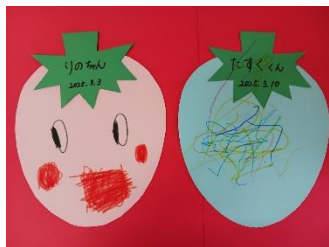

10日(月)~15日(土) 対象:乳幼児親子

お子さんの身長と体重を毎日測れる 1週間です。

毎月測定週間があります。ぜひ成長を記録してくださいね!

今月の工作

午前10:00~午後5:00

※材料がなくなり次第終了

「イチゴの思い出カード」

1日(土)~

対象:乳幼児親子

※期間中 1人1個

シールをはったりおえかきして

かわいいイチゴを作ってね

「スタンドグラス」

10日(月)~

対象:小中学生

※期間中 1人1個